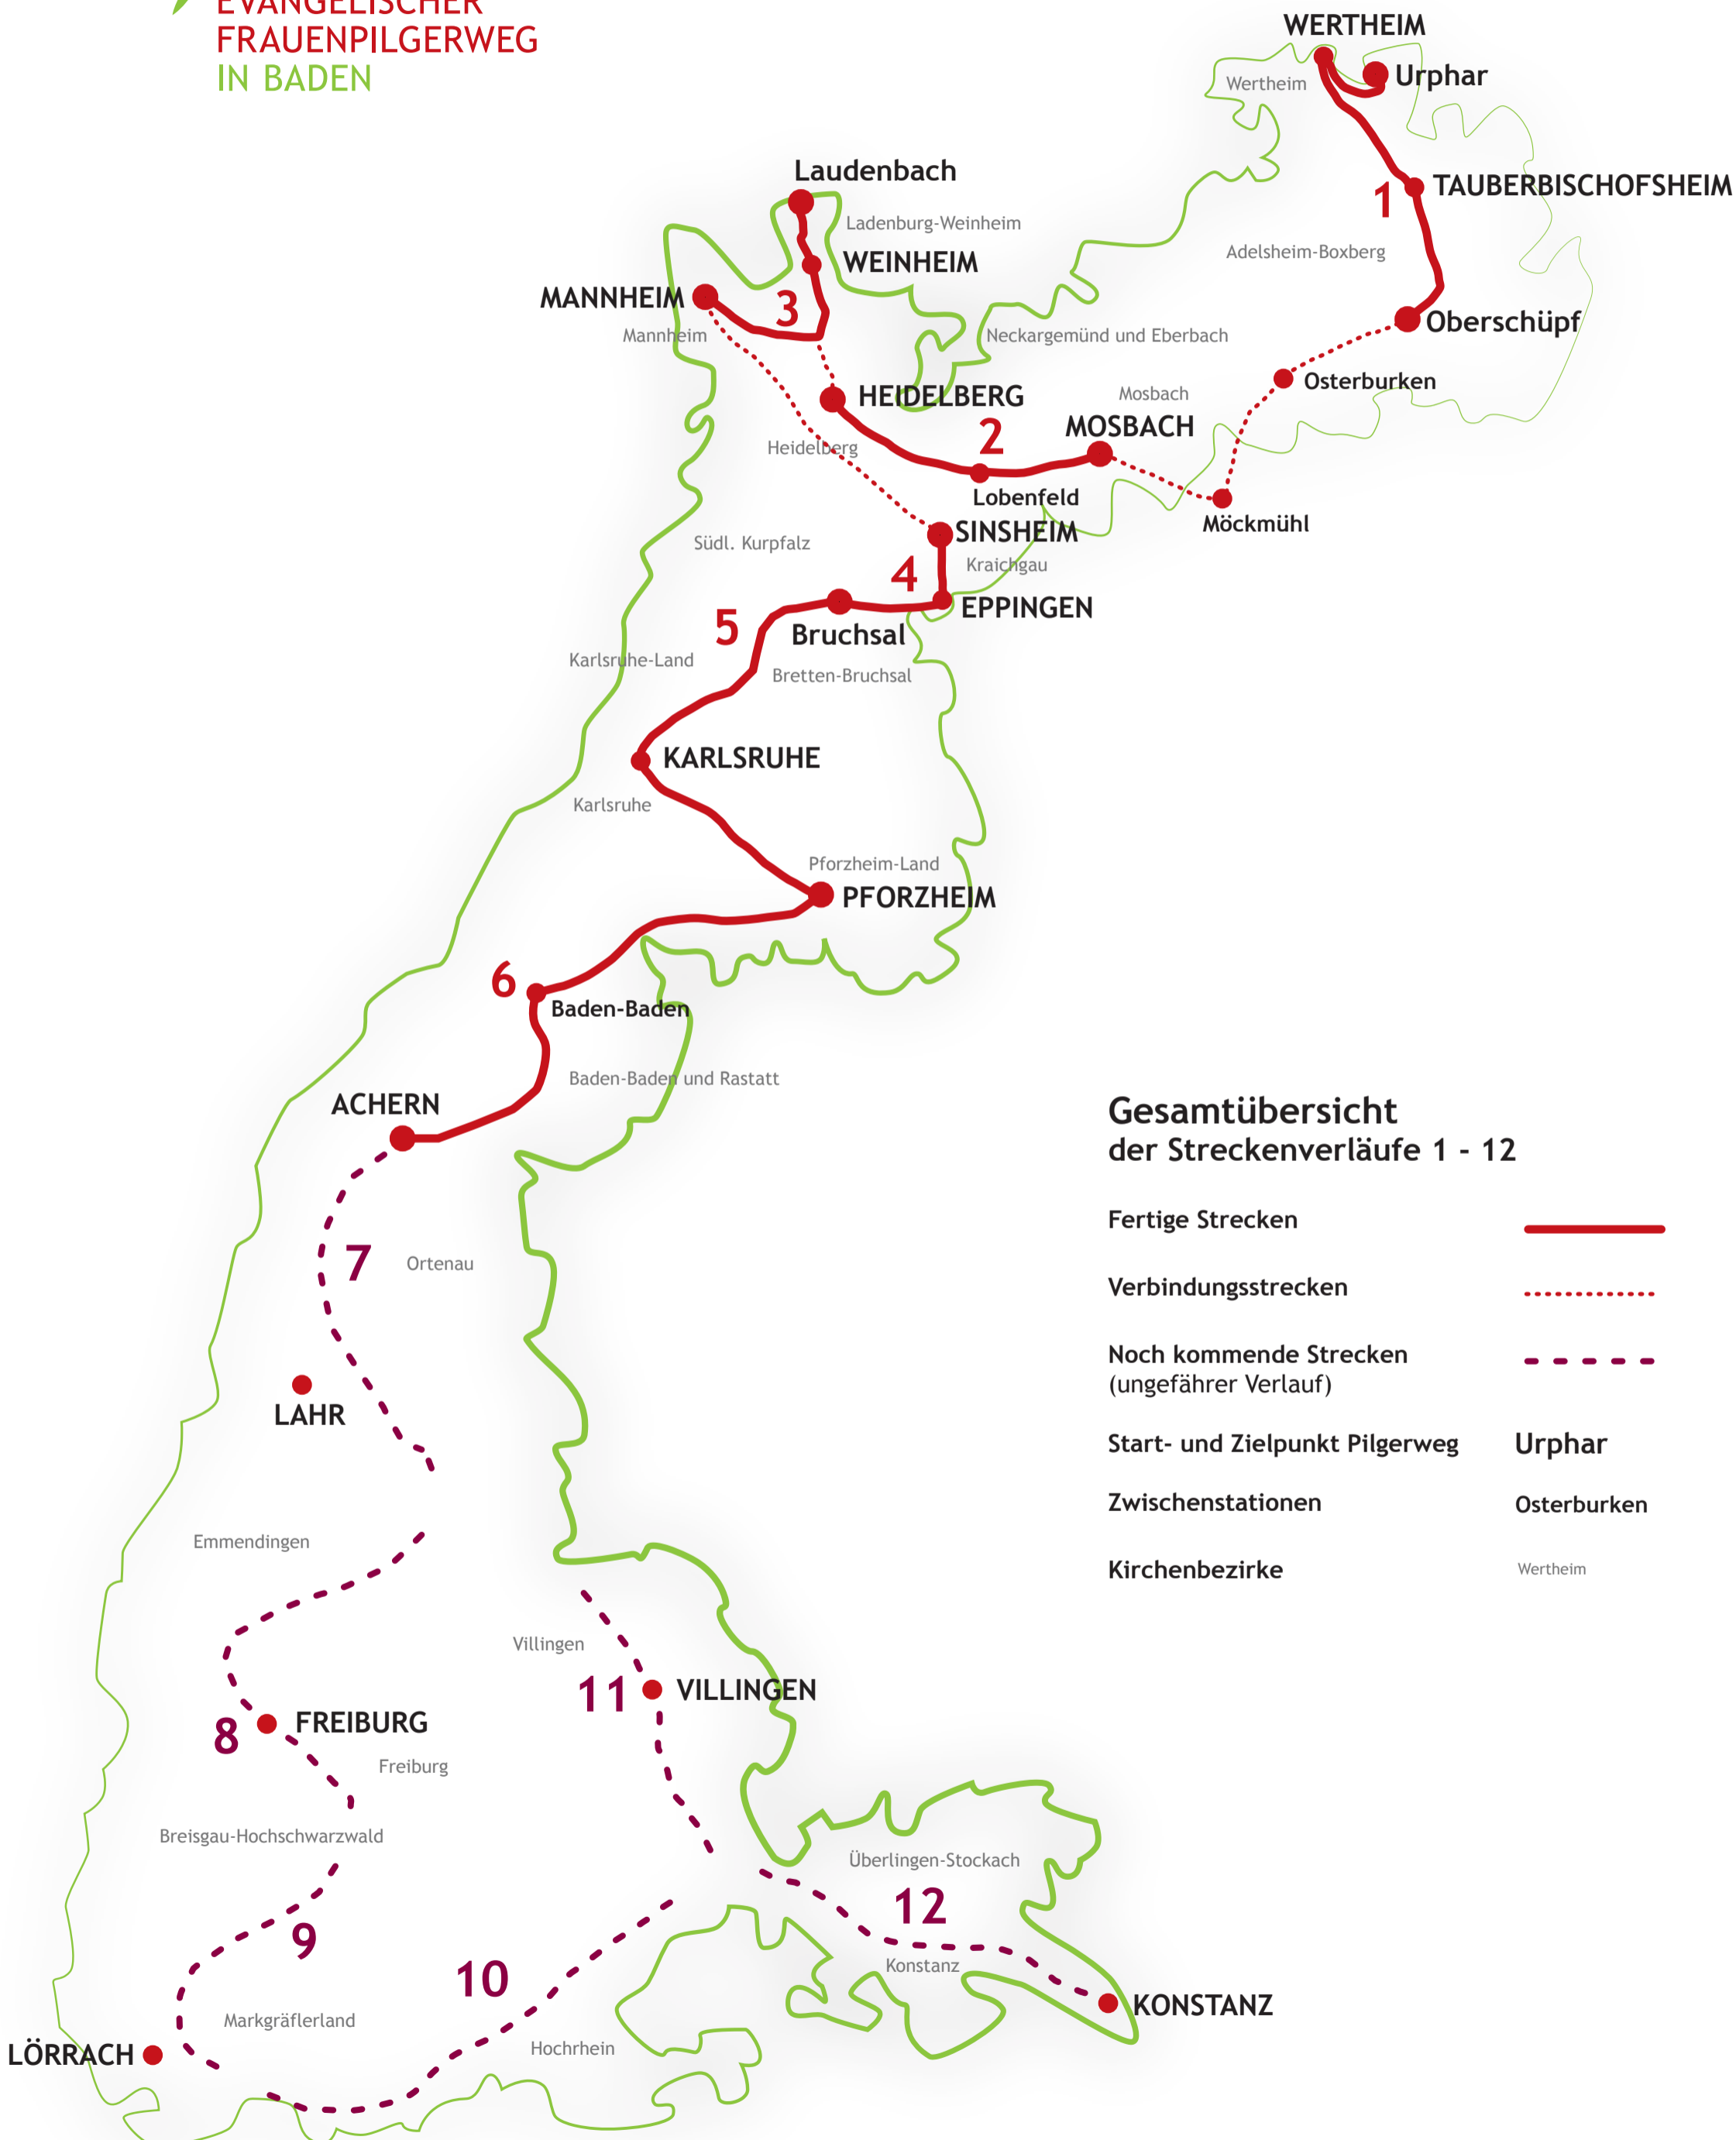

# PILGER.SCHÖN

EVANGELISCHER  
FRAUENPILGERWEG  
IN BADEN

## Gesamtübersicht der Streckenverläufe 1 - 12

- Fertige Strecken —————
- Verbindungsstrecken .....
- Noch kommende Strecken  
(ungefährer Verlauf) - - - - -
- Start- und Zielpunkt Pilgerweg **Urphar**
- Zwischenstationen **Osterburken**
- Kirchenbezirke **Wertheim**